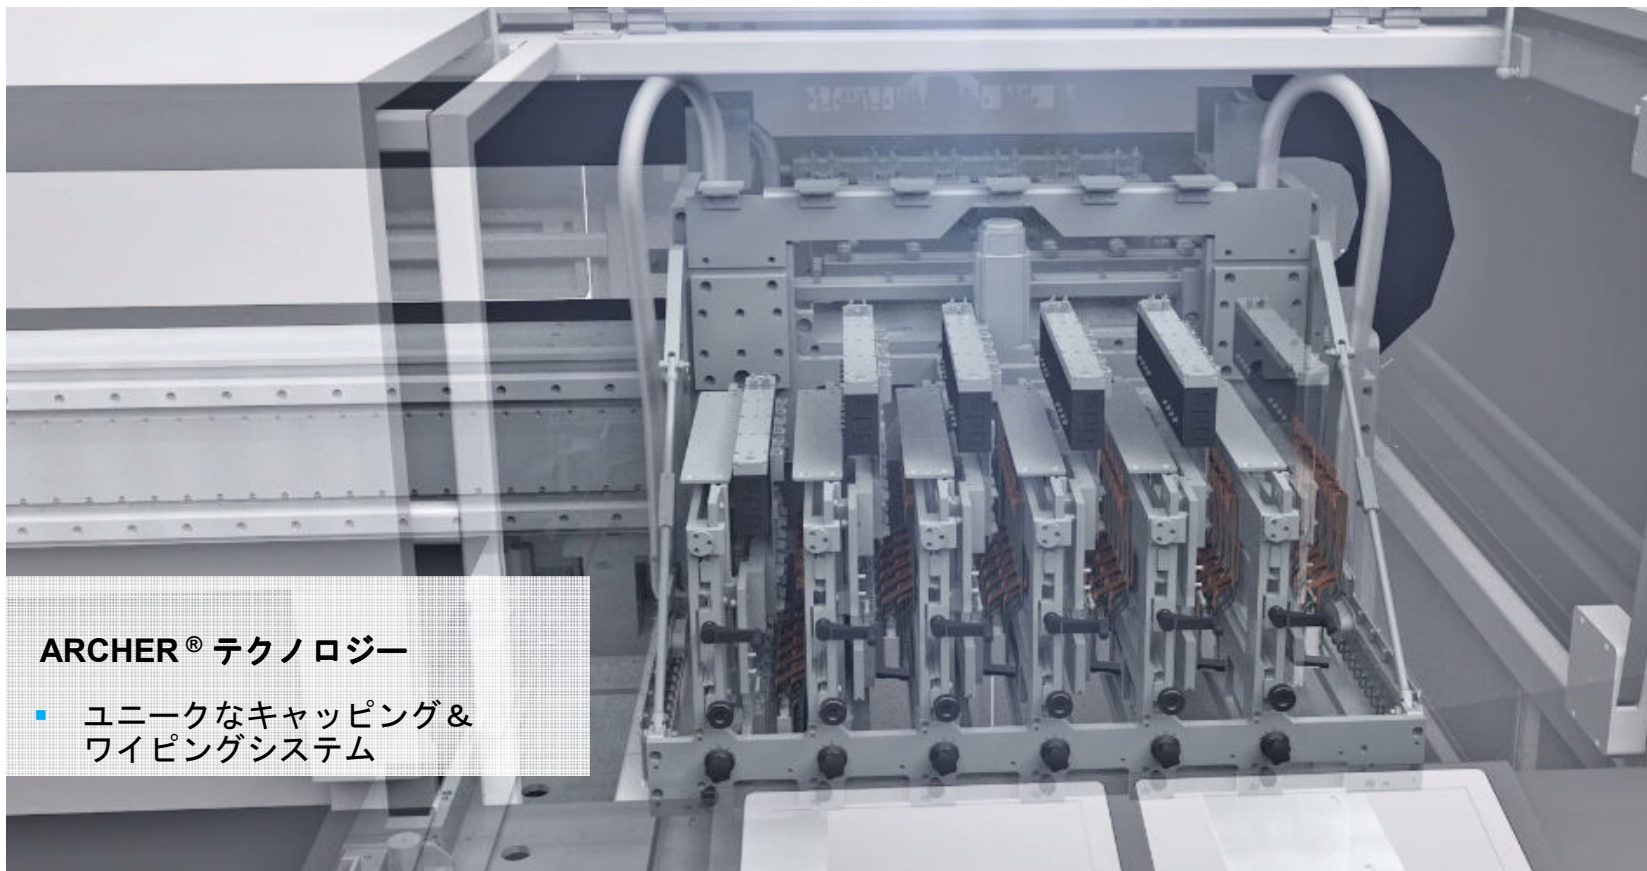

ボタンを押せば 直ちにプリントスタート

ARCHER® テクノロジー

- ユニークなキャッピング&ワイピングシステム