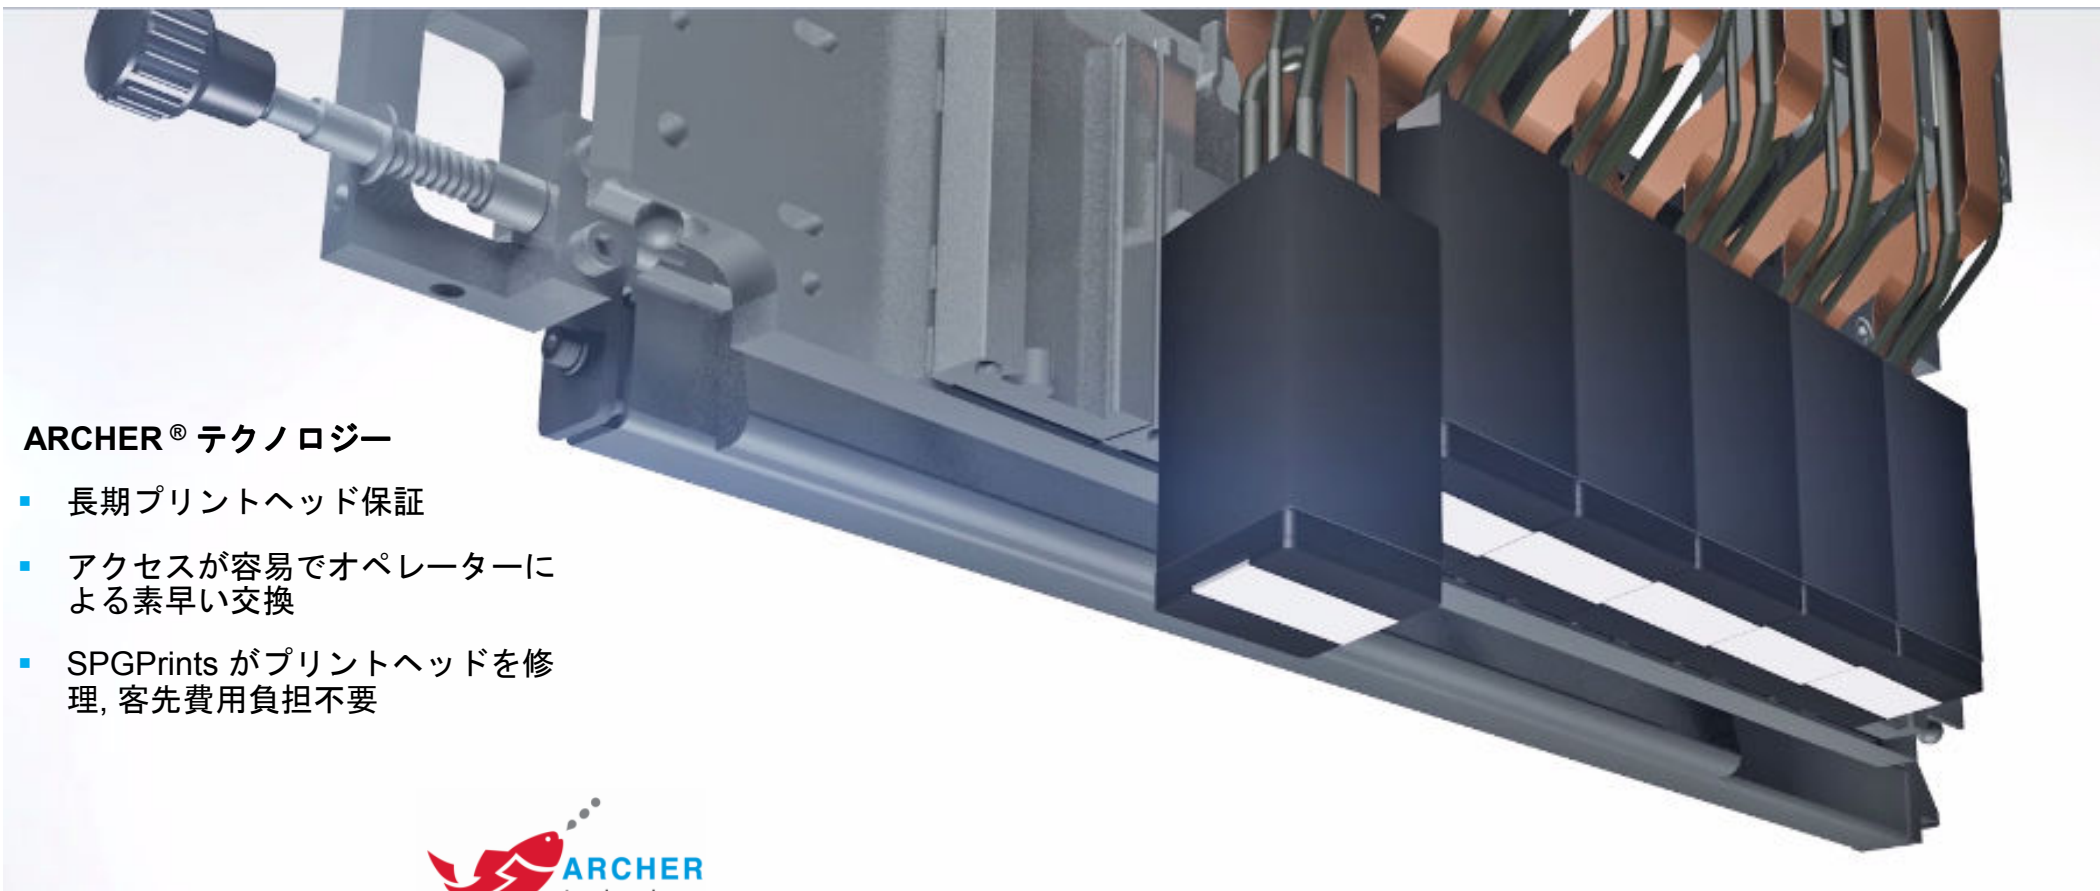

ARCHER® プリントヘッドプログラム

ARCHER® テクノロジー

- 長期プリントヘッド保証
- アクセスが容易でオペレーターによる素早い交換
- SPGPrints がプリントヘッドを修理, 客先費用負担不要