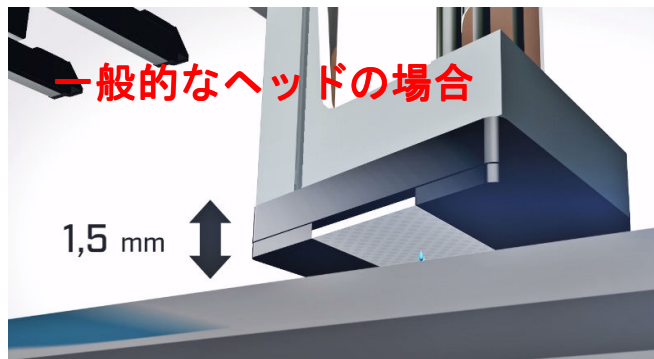

## 最も広い色域と最高プリント品質

### ARCHER® テクノロジー

- 36 プリントヘッド, 2-10 pl, 1,200 dpi
- 6 色, 最も広い色域
- ディープブラック
- スムーズなグラデーション, 細線, ブロッチ及びシャープな幾何学模様
- 強化されたプリントヘッドアライメント

## 生地との間隔が大きい為生地との接触なし